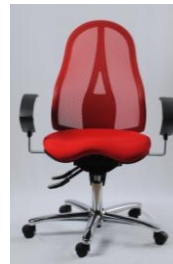

## Bureaustoelen :showroommodellen

Sitness 15

€ 320 : nu € 200

Soft X-Pander chrom

€ 455 : nu € 300

Open Art 10 (groen)

€ 540 : nu € 400

Sitness 110 (paars en blauw)