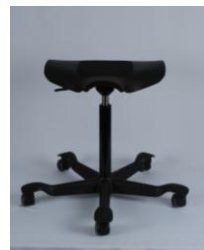

Conventio Wing (groen)

€ 205 : nu € 140

Conventio Wing(wit)

€ 205 : nu € 140

Conventio Wing 9822(oranje)

€ 350 : nu € 250

Capisco Puls 8001

€ 320 : nu € 250