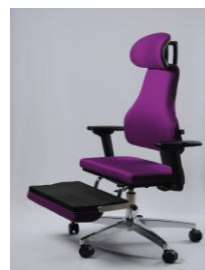

Sitness 110 (paars en blauw)

€ 740 : nu € 500