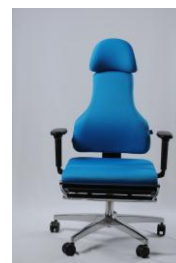

Sitness 110 (paars en blauw)

€ 740 : nu € 500